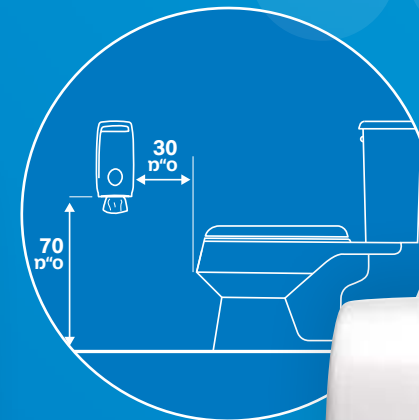

Aquarius

מתקן לסבון ידיים וקצף היגיינה

מתקן סבון קצף
AQUARIUS*
5623

Aquarius

מתקני נייר טואלט

מתקן נייר
טואלט צף-רץ
AQUARIUS*
1736

מתקן נייר
טואלט
מיני ג'מבו
AQUARIUS*
1738

צבע חלופית הצצה	ממדים (בס"מ)	מפלט חומר גלם	מנגנון תפעול	מנגנון נעילה	צורה	ממדים (בס"מ)	מס' קוד	תיאור המוצר
■	23.5	ABS	ידני	מפתח +	מלבנית	גובה: 23.5	5623	מתקן סבון קצף AQUARIUS*
■	11.6	פלסטיק		כפתור לחיצה	אנכית	רוחב: 11.6	5714	
■	11.4					עומק: 11.4		