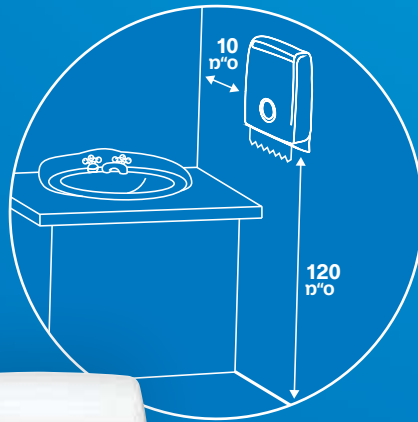

Aquarius

מתקני מגבות ידיים